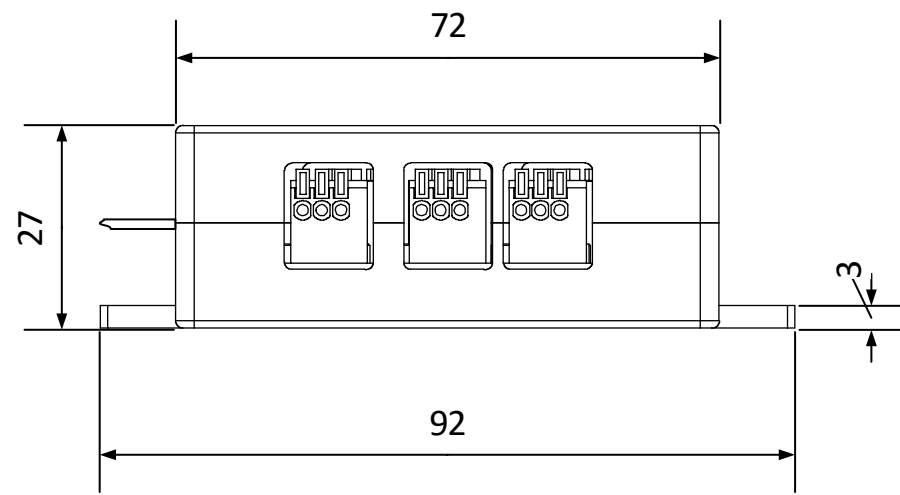

CON-04L

CON-06L

CON-10L

Copyright © 2016 : TOY-TEC GmbH & Co. KG

		ALAN Maßzeichnung			
		REVISIONEN			
REV.	BESCHREIBUNG	DATUM	GENEHMIGT		
0	Neuerstellung	2016-09-14			
1	Letzte Ausgabe				
Birkenweg 2 73117 Wangen (K. Goppingen) Germany info@toy-tec.com · Phone +49 (7161) 40 17 95 0		DATUM	FAX-NR.	ZEICHN.NR.	REV.
		14.09.2016		11604 – CON-04L, 11606 – CON-06L, 11610 – CON-10L	1
DATEINAME 11604_M 2_AA_01_VSDX		MASSTAB	~1:1		BLATT 1 VON 1