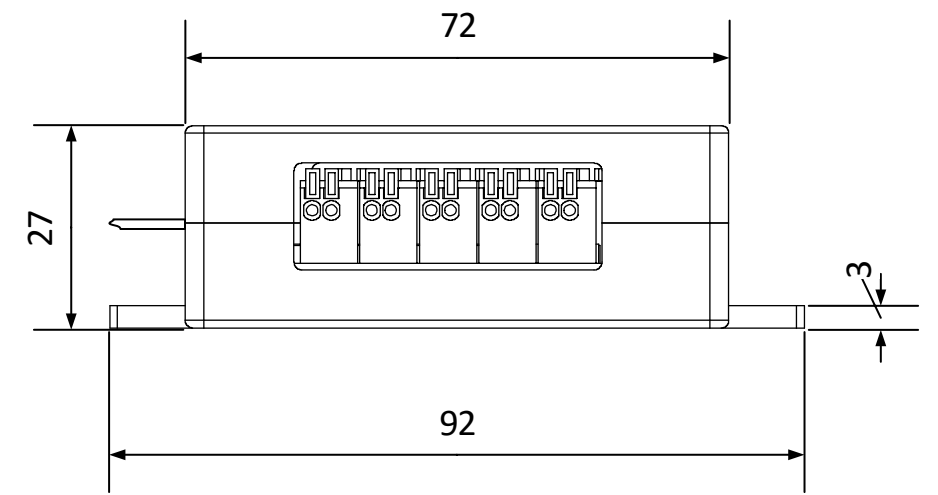

CON-04L

CON-06L

CON-10L

Copyright © 2016 : TOY-TEC GmbH & Co. KG

		ALAN Maßzeichnung			
		REVISIONEN			
REV.	BESCHREIBUNG	DATUM	GENEHMIGT		
0	Neuerstellung	2016-09-14			
1	Letzte Ausgabe				
Birkenweg 2 73117 Wangen (K. Goppingen) Germany info@toy-tec.com · Phone +49 (7161) 40 17 95 0		DATUM	FAX-NR.	ZEICHN.NR.	REV.
		14.09.2016		11604 – CON-04L, 11606 – CON-06L, 11610 – CON-10L	1
DATEINAME 11604_M 2_AA_01_VSDX		MASSTAB	~1:1		BLATT 1 VON 1